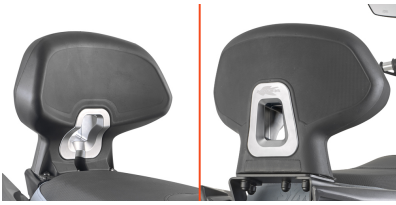

KR7070

Spezifischer Topcase Träger für MONOKEY® oder MONOLOCK® Koffer

zu montieren mit der MONOKEY® Platte KM5, KM8A, KM8B, KM9A und KM9B oder der MONOLOCK® Platte KM5M und KM6M / mit KM8A, KM8B, KM9A und KM9B Montage der Bremslichter und/oder der Fernbedienung nicht möglich

KD7070ST

Spezifisches Windschild, transparent. Größe: 78 x 53 cm (H x B) - ABE in Vorbereitung

ersetzt die Original Windschild

KTB7070A

Spezifische Beifahrer-Rückenlehne

die Montage erlaubt nicht die Befestigung von Träger und Koffer

01VKITK

Spezifisches Kit für die Montage der Smart Bar Smart Mount RC KS904B