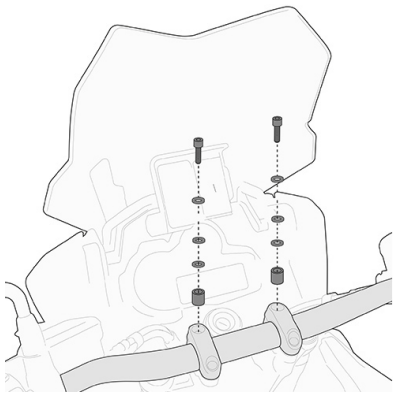

BF05K

Spezifischer Befestigungsring für TANKLOCK Taschen

der BF05K ist nur mit Tanklocktaschen bis zu eine Größe von 5 Litern kompatibel. Da der BF05K Flansch nicht zentral auf dem Tank positioniert ist beachten Sie bitte, dass die Tasche auch nicht mittig auf dem Tank sitzt

140AK

Universal Windschild transparent, Größe: 35 x 41 cm (H x B) - NICHT für Deutschland - ohne ABE

Verfügbar nur als Ersatzteil. Das zur Montage notwendige Kit AL2128AK ist nicht mehr lieferbar

140SK

Universal Windschild getönt, Größe: 35 x 41 cm (H x B) - NICHT für Deutschland - ohne ABE

Verfügbar nur als Ersatzteil. Das zur Montage notwendige Kit AL2128AK ist nicht mehr lieferbar

KN2128

Spezifischer Sturzbügel, schwarz

Rohrdurchmesser 25 mm / Wir empfehlen, dass die Montage von einem Fachmechaniker durchgeführt wird

ES2122K

Spezifische Fuß-Verbreiterung aus Aluminium und Edelstahl, um die Standfläche des originalen Seitenständers zu erweitern.

01SKITK

Spezifisches Kit für die Montage der Smart Bar KS900A