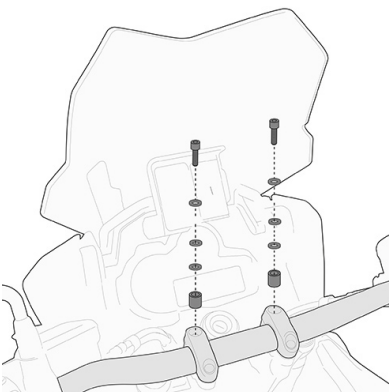

KZ1176

Support spécifique pour top cases MONOKEY® ou MONOLOCK®

commander la platine MONOKEY® KM5, KM7, KM8A, KM8B, KM9A ou KM9B ou la platine MONOLOCK® KM5M en plus / combiné avec KM8A, KM8B, KM9A, KM9B ne permet pas le montage d'un kit feu stop et/ou le dispositif d'ouverture à distance par télécommande

BF30K

Bride métallique spécifique pour la fixation des sacoches de réservoir TANKLOCK system

1176AK

Bulle spécifique fumée 28 x 36,5 cm (h x l)

commander le kit de fixation A1176AK en plus

A1176AK

Kit de fixation pour 1176AK, 1176ABLK

KN1171

Pare-carters tubulaires spécifiques, noirs

tube acier de 25 mm de diamètre / il est recommandé de faire le montage par un mécanicien qualifié

01SKITK

Kit de fixation spécifique pour Smart Bar KS900A

01VKITK

Kit de fixation spécifique pour Smart Mount RC KS904B

se monte sur le bocal de liquide de frein côté droit