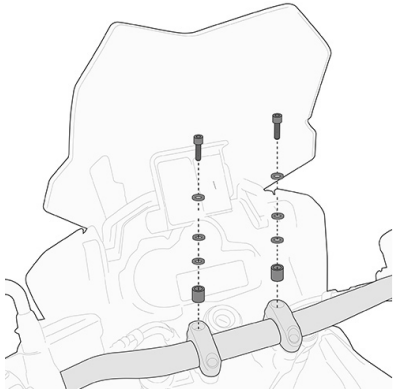

KZ448

Support spécifique pour top cases MONOKEY® ou MONOLOCK®

commander la platine MONOKEY® KM5, KM7, KM8A, KM8B, KM9A ou KM9B, ou la platine MONOLOCK® KM5M ou KM6M en plus / combiné avec KM8A, KM8B, KM9A, KM9B ne permet pas le montage d'un kit feux stop et/ou le dispositif d'ouverture à distance par télécommande / charge max autorisée 6 Kg / nécessité de déplacer les clignotants d'origine

BF04K

Bride métallique spécifique pour la fixation des sacoches de réservoir TANKLOCK system

05SKITK

Kit de fixation spécifique pour Smart Bar KS900A

aussi pour la version Z750R (11 > 14)