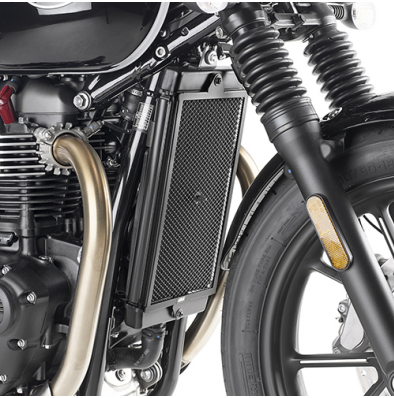

KR6407

Support spécifique pour top cases MONOKEY® ou MONOLOCK® noir

commander la platine MONOKEY® K636 (vendue séparément) en plus ou prendre la platine MONOLOCK® livrée avec le top case

TR6407K

Supports spécifiques à liaison rapide REMOVE-X pour sacoches cavalières

TMT6407K Supports spécifiques pour sacoches cavalières

6407AK Bulle spécifique incolore 26 x 37 cm (h x l)
commander le kit de fixation A6407AK en plus

A6407AK Kit d'attaches spécifiques pour 6407AK

KN6410 Pare-carters tubulaires spécifiques, noirs
tube acier de 25 mm de diamètre / il est recommandé de faire le montage par un mécanicien qualifié

KPR6407

Grille de radiateur spécifique en acier inoxydable peinte en noir